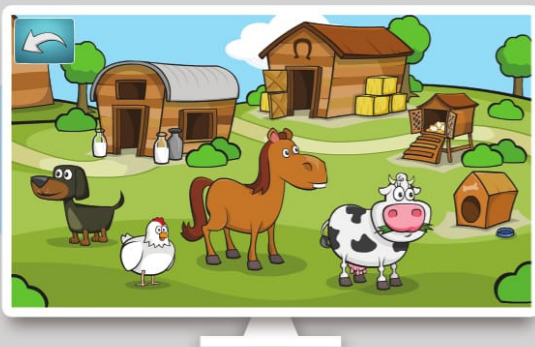

Wypróbuj
pełną wersję eyefeel
za darmo!

Wejdź na stronę:
assistech.eu/eyefeel
i pobierz instalator
programu już dziś!

Szybka komunikacja
Łatwa terapia
Świetna rozrywka

DLA
KAŻDEGO!

Wypróbuj pełną wersję
eyefeel za darmo
i bez zobowiązań!
assistech.eu/eyefeel

eyefeel

Eyefeel to program komputerowy przeznaczony dla dzieci i dorosłych z barierami komunikacyjnymi.

Program służy do ćwiczenia wzroku, terapii rozwojowej, komunikowania się i rozrywki.

Eyefeel został zaprojektowany i zatwierdzony przez doświadczonych terapeutów w pracy z osobami z zaburzeniami rozwojowymi

Program eyefeel jest uniwersalnym narzędziem dla terapeutów, opiekunów i członków rodzin osób z barierami komunikacyjnymi

Program zawiera gotowe ćwiczenia i możliwość tworzenia własnych treści terapeutycznych