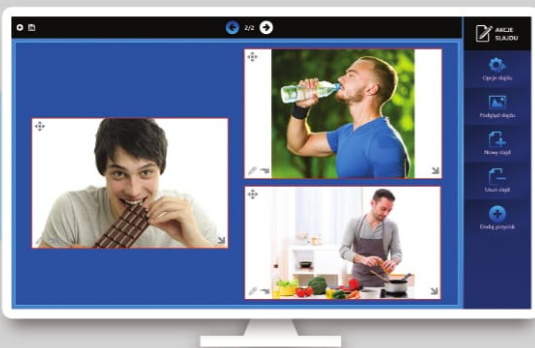

Program zawiera gotowe ćwiczenia i możliwość tworzenia własnych treści terapeutycznych

Czego może nauczyć się użytkownik?

- rozumienie
- czytanie i pisanie
- skupienie uwagi
- zapamiętywanie
- formułowanie myśli
- wyobrażenia, abstrakcyjne myślenie
- koordynacja wzrokowo-słuchowo-ruchowa
- orientacja w kierunkach (pravo, lewo, góra, dół)
- rozróżnianie przedmiotów wg rodzaju, gatunku, koloru
- ...i wiele więcej!

eyefeel
jest wszystkim,
czego potrzebujesz
do rozpoczęcia pracy
terapeutycznej
i edukacyjnej w domu
i ośrodku!

Korzyści ze stosowania eyefeel

- terapia poprzez zabawę i rozrywkę
- możliwość komunikacji z otoczeniem
- wzrost motywacji do rehabilitacji
- wzrost jakości życia

Co wyróżnia eyefeel

Komunikacja,
terapia
i rozrywka
w jednym
miejscu!

Prosta
i intuicyjna
obsługa

Sterowanie
wzrokiem lub
dotykem

Gry, animacje
i zestaw
gotowych ćwiczeń
terapeutycznych

Możliwość
tworzenia
własnych
plansz

Możliwość
odtwarzania
ulubionej muzyki i
wyświetlania
plików
tekstowych

Gratyfikacja
poprawnie
wykonanych
ćwiczeń

Bogata
kolorystyka
i przyjazne
dźwięki