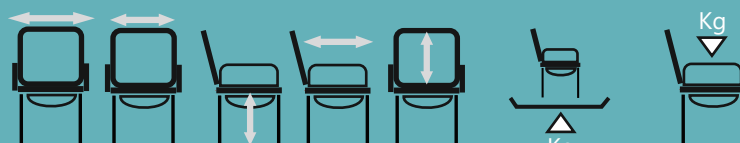

Krzesła toaletowe

9060

9062

9062XXL

9063

9042

	←→	←→	↑↓	←→	↑↓	↑↓	↑↓
9060	550	440	490	470	350	7	120
9062	620	460	500	470	400	9	120
9062XXL	780	600	500	540	400	15	175
9063	620	460	410-560	470	400	9	120
9042	540	470	510	460	410	7,8	100