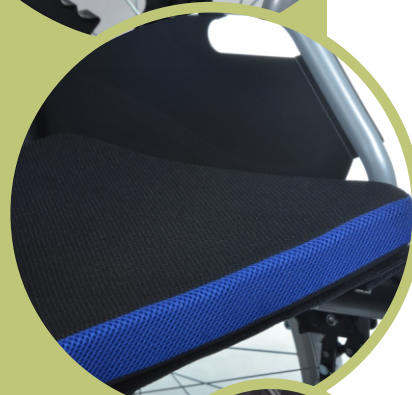

Wózek aluminiowy

CE eclips X2

- Wykonany z aluminium.
- Rączki oparcia łamane w połowie - wózek zajmuje w transporcie jeszcze mniej miejsca.
- Hamulce dla osoby towarzyszącej - bardzo istotna funkcja związana z bezpieczeństwem dla osób, które pchają wózek na pochyleniach i nie tylko. Taki hamulec powoduje pełną kontrolę nad wózkiem podczas przewożenia osób siedzących.
- Kieszon za oparciem na podręczne rzeczy.
- Wygodna poduszka na siedzisko i oparcie.
- Dwukolorowa tapicerka z materiału AirFlow. Zapewnia odpowiednią wentylację.
- Tylko dwa rozmiary 43 cm i 46 cm.