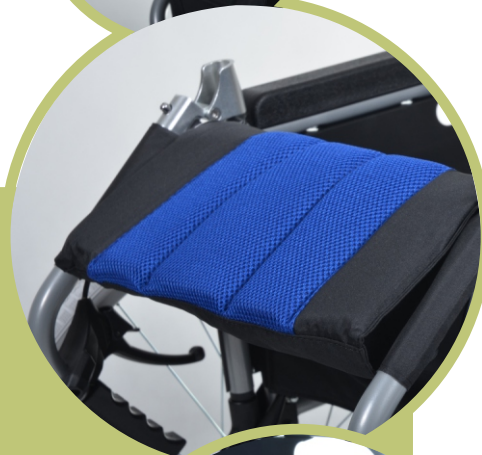

Wózek aluminiowy

CE eclips X2

- Wykonany z aluminium.
- Rączki oparcia łamane w połowie - wózek zajmuje w transporcie jeszcze mniej miejsca.
- Hamulce dla osoby towarzyszącej - bardzo istotna funkcja związana z bezpieczeństwem dla osób, które pchają wózek na pochyleniach i nie tylko. Taki hamulec powoduje pełną kontrolę nad wózkiem podczas przewożenia osób siedzących.
- Kieszon za oparciem na podręczne rzeczy.
- Wygodna poduszka na siedzisko i oparcie.
- Dwukolorowa tapicerka z materiału AirFlow. Zapewnia odpowiednią wentylację.
- Tylko dwa rozmiary 43 cm i 46 cm.